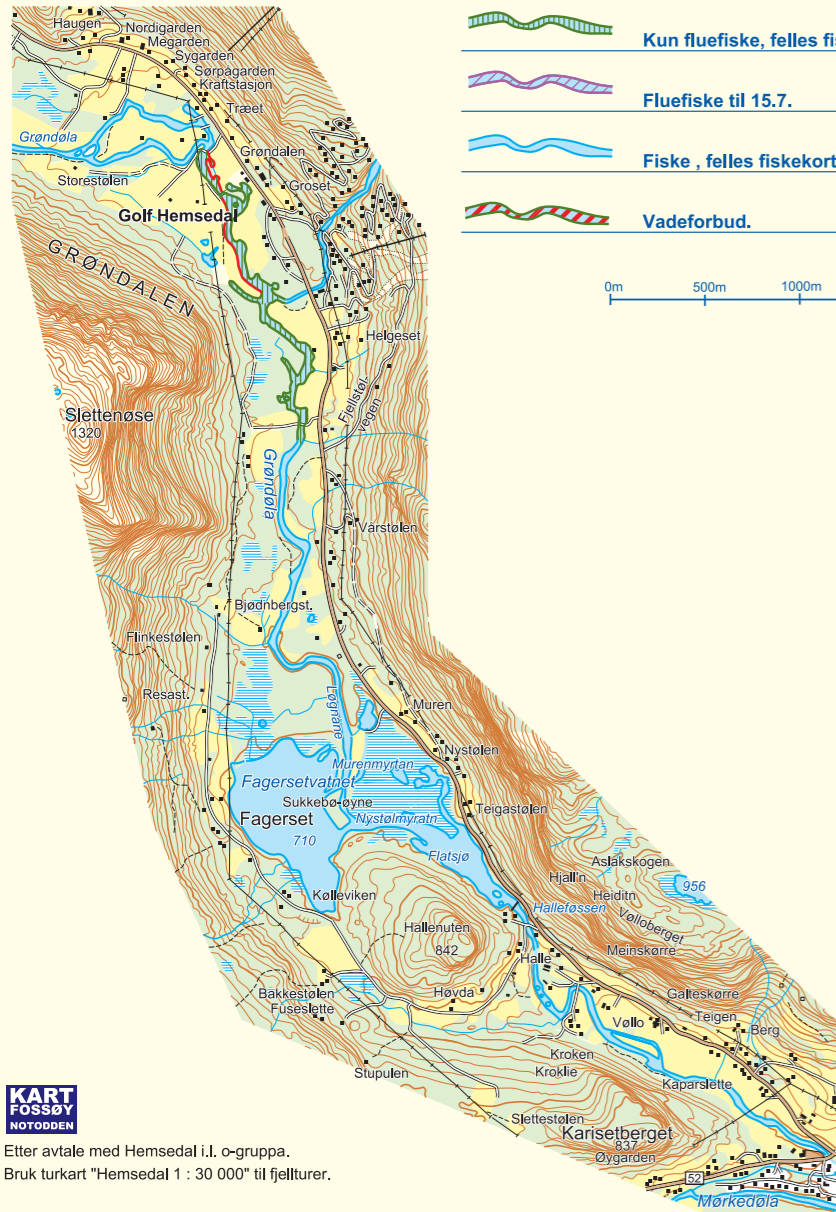

Hemsila

målestokk 1 : 40 000

Grøndøla

målestokk 1 : 40 000

-  **Fiske forbudd.**
-  **Fiske tillatt på en side.**
-  **Kun fluefiske, felles fiskekort.**
-  **Fluefiske til 15.7.**
-  **Fiske , felles fiskekort.**
-  **Vadeforbud.**

KART
FOSSØY
NOTODDEN

Etter avtale med Hemsedal i.l. o-gruppa.
Bruk turkart "Hemsedal 1 : 30 000" til fjellturer.