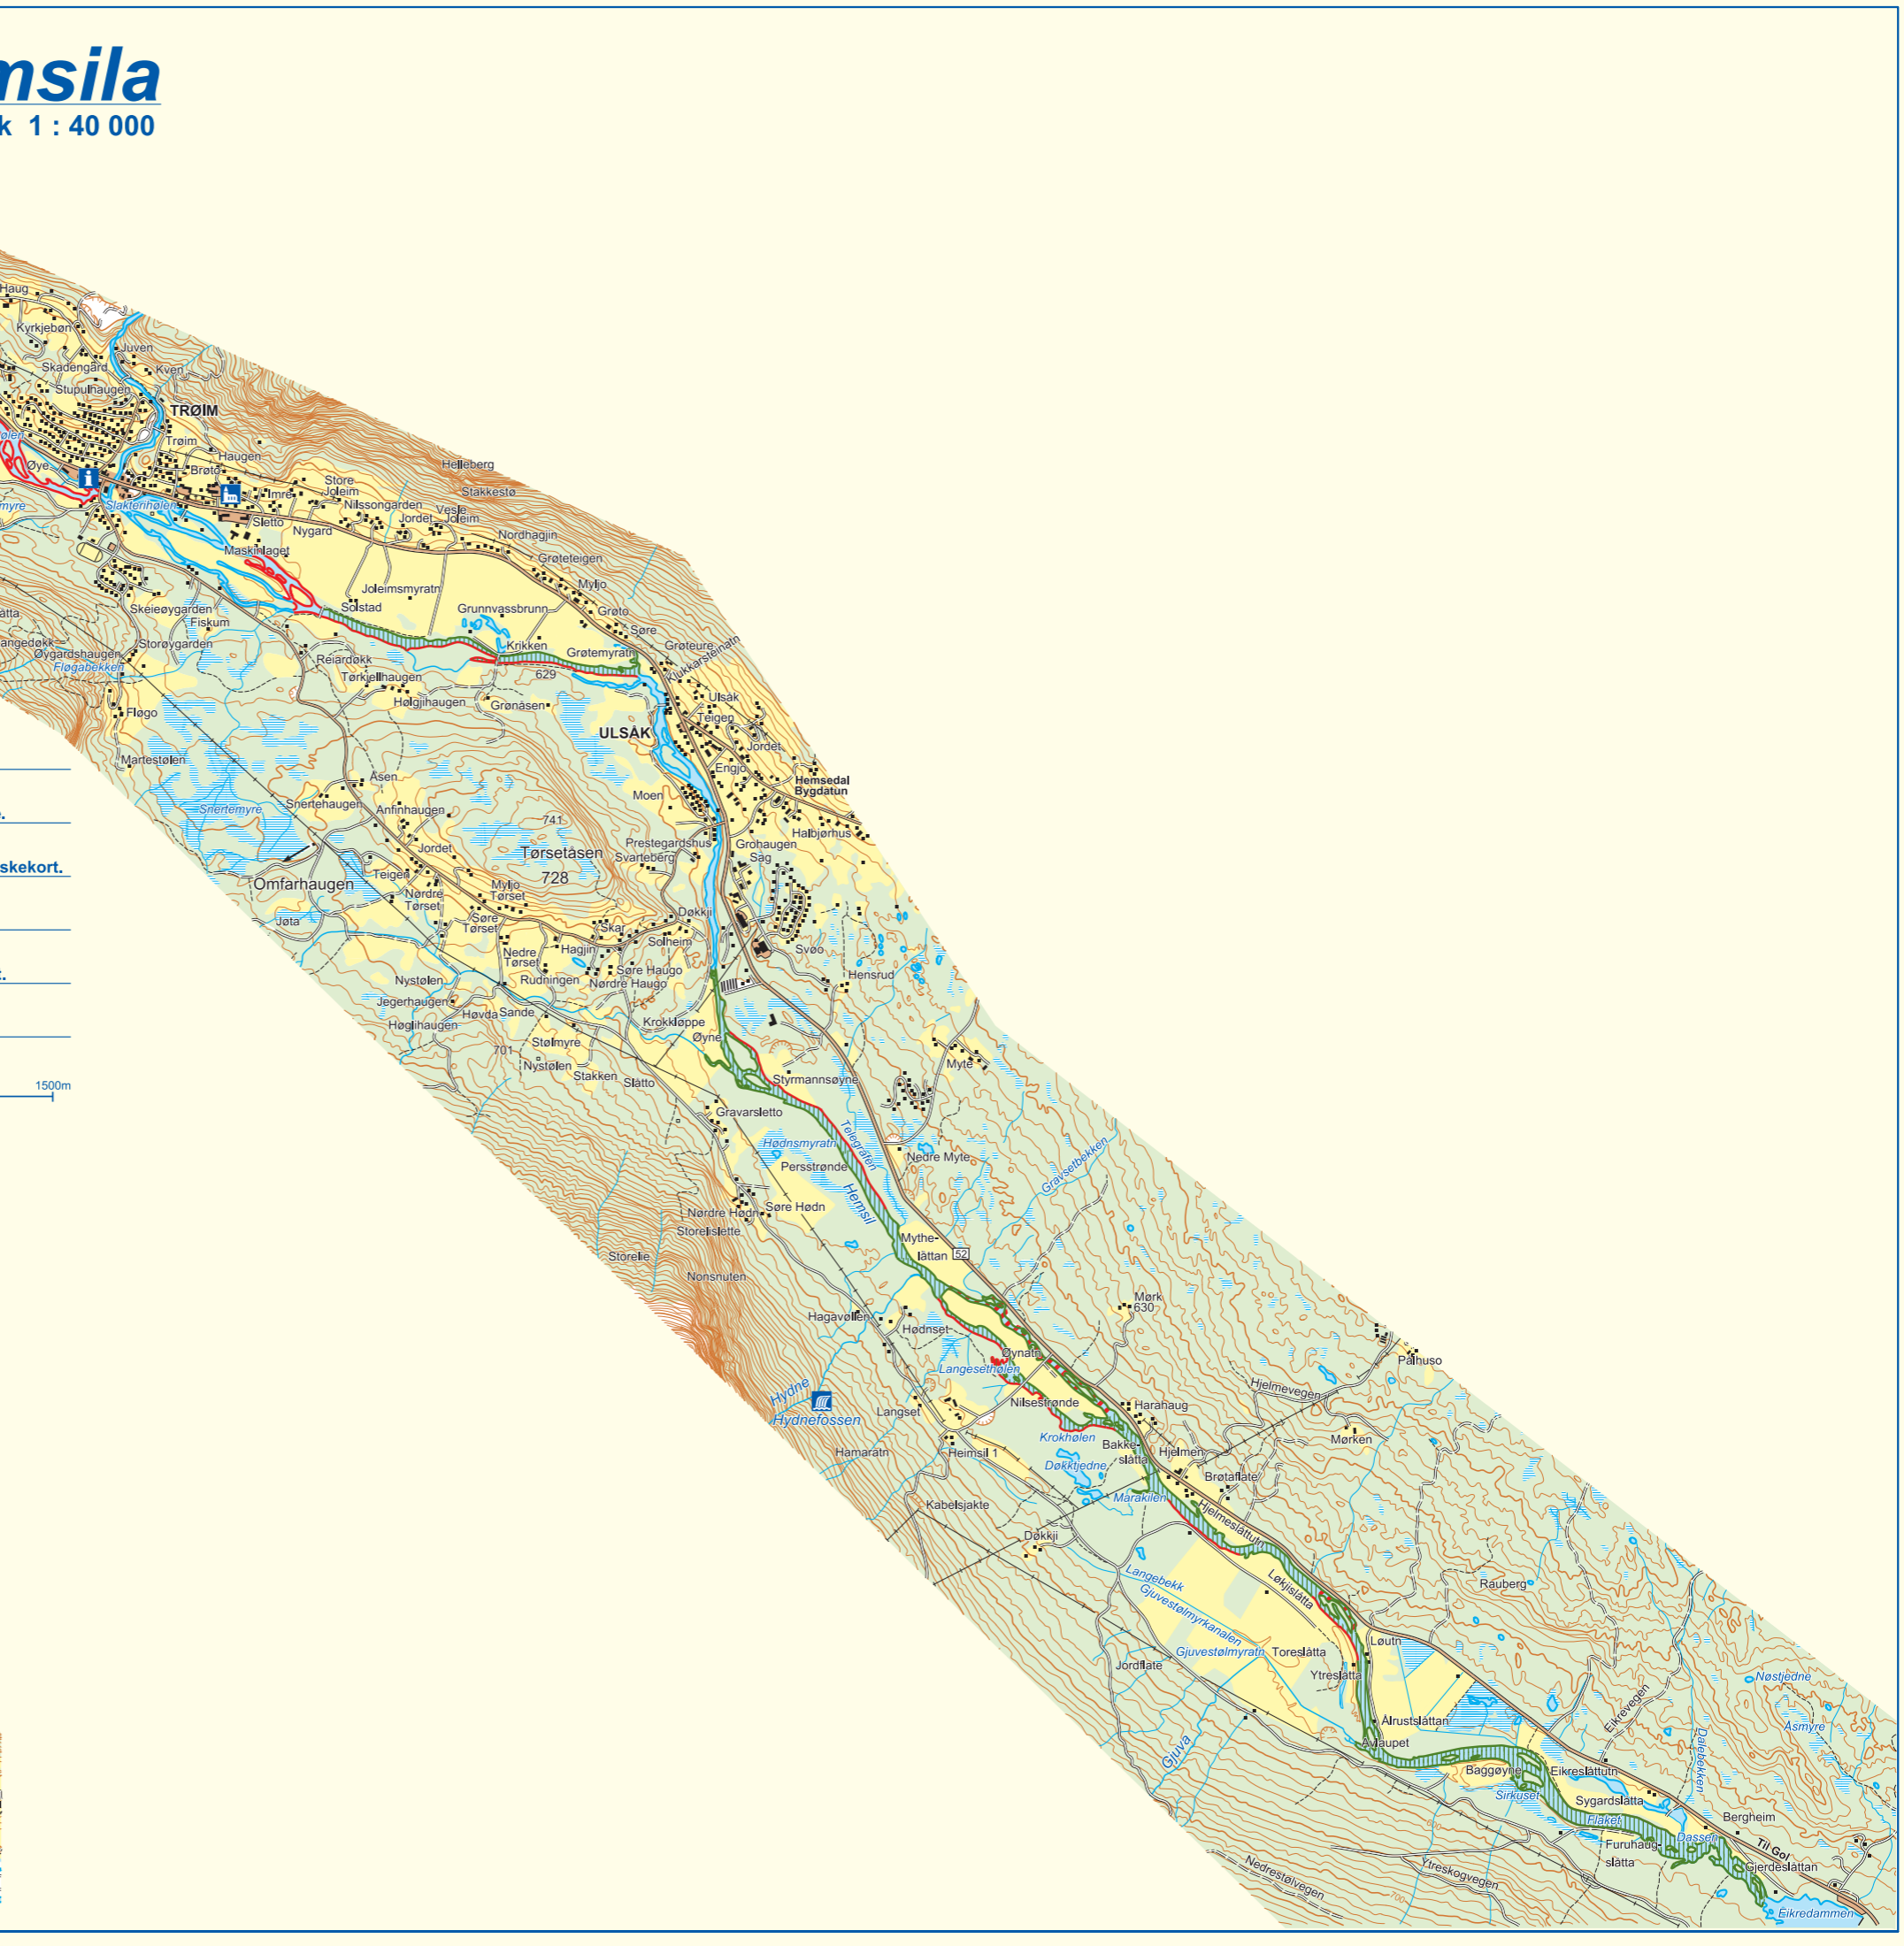

Hemsila

målestokk 1 : 40 000

Grøndøla

målestokk 1 : 40 000

-  **Fiske forbudd.**
-  **Fiske tillatt på en side.**
-  **Kun fluefiske, felles fiskekort.**
-  **Fluefiske til 15.7.**
-  **Fiske , felles fiskekort.**
-  **Vadeforbud.**

KART
FOSSØY
NOTODDEN

Etter avtale med Hemsedal i.l. o-gruppa.
Bruk turkart "Hemsedal 1 : 30 000" til fjellturer.